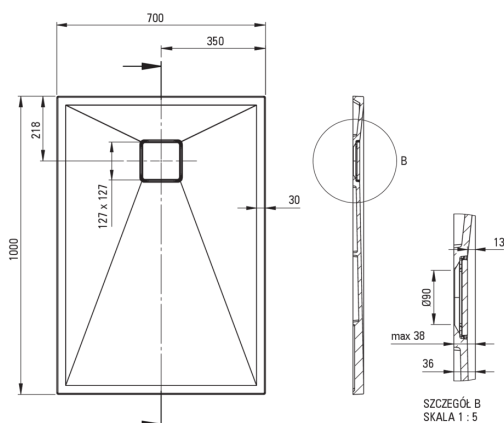

CORREO

Душевой поддон из гранита, прямоугольный

deante

Код товара: KQR_A75B

EAN: 5907650835707

Цвет: алебастр

Гарантия [лет]: 10

Поддоны

Материал	гранит
Форма	прямоугольный
Ширина [мм]	700
Длина [мм]	1000
Высота [мм]	36

Отличительные черты:

- Свойства гранита Deante: ударопрочность, выносливость на высокую температуру, обесцвечивание, термический удар
- Гидрофобные свойства отталкивают молекулы воды
- Для установки на уровне пола, непосредственно на плитку или на строительный материал
- Гранитный душевой поддон может быть вырезан по размеру
- Внимание! Сифон NHC_029C подходит для душевого поддона
- Специальное средство, безопасное для очищаемых поверхностей
- Только лучшие материалы, качество которых подтверждено лабораторными испытаниями
- Отделка, обогащенная ионами серебра, придает антисептические свойства