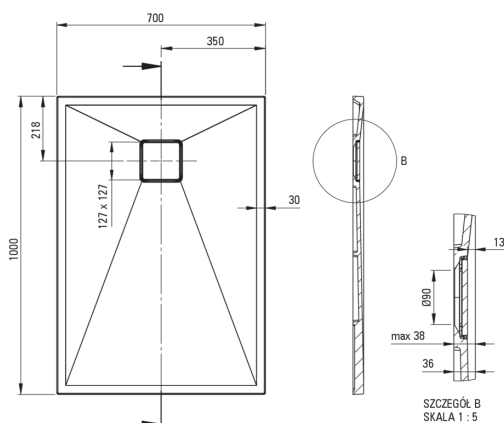

Caracteristici:

- Proprietățile granitului Deante: rezistență la impact, temperatură ridicată, decolorare, șoc termic - conform standardului EN 13310
- Proprietățile hidrofobe resping moleculele de apă
- Pentru instalare la nivelul pardoselii, direct pe paravan sau sprijinită pe materialul de construcție
- Posibilitate de tăiere a cădiței de duș din granit
- Atenție: Sifoanele NHC_029C pot fi folosite împreună cu cădița de duș.
- Agent de curățare special, sigur pentru suprafețele curățate
- Doar cele mai bune materiale, a căror calitate a fost certificată prin teste de laborator
- Finisajul îmbogățit cu ioni de argint adaugă proprietăți antiseptice.