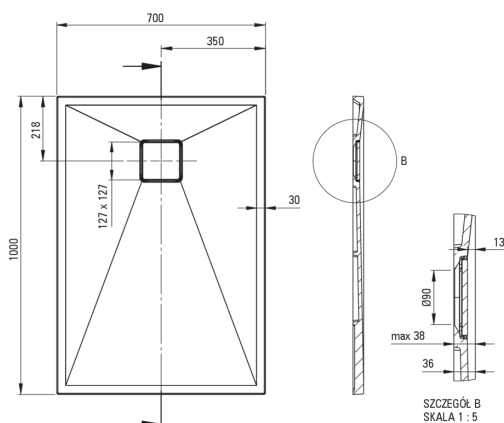

Caractéristiques:

- Propriétés du granit Deante : résistance aux chocs, haute température, décoloration, choc thermique - avec norme EN 13310
- Les propriétés hydrophobes repoussent les molécules d'eau
- Pour une installation au niveau du sol, directement sur la chape ou supportée par un matériau de construction
- Possibilité de couper le receveur de douche en granit
- Attention : le siphon NHC_029C peut être utilisé avec le receveur de douche
- Agent de nettoyage dédié, sans danger pour les surfaces nettoyées
- Seuls les meilleurs matériaux, dont la qualité a été confirmée par des tests en laboratoire
- La finition enrichie en ions d'argent ajoute des propriétés antiseptiques