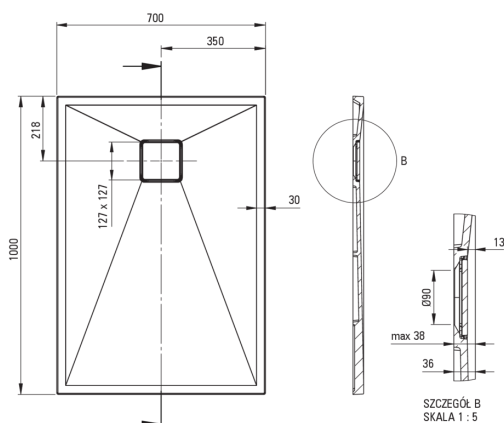

Características:

- Propiedades del granito de DeceS: resistencia al impacto, alta temperatura, decoloración, choque térmico, según el Europa PN - en 13310
- Las propiedades hidrofóbicas repelen las partículas de agua
- Para construir en el nivel del piso, directamente en la regla o en el soporte con material de construcción
- Posibilidad de cortar una piscina de remo de granito
- ¡Atención! El sifón NHC_029C encaja en el plato de ducha
- Una medida dedicada en la oferta es una caja fuerte dedicada para superficies limpias
- Solo los mejores materiales cuya calidad es confirmada por la investigación en el laboratorio
- El acabado enriquecido con iones de plata agrega propiedades antisépticas