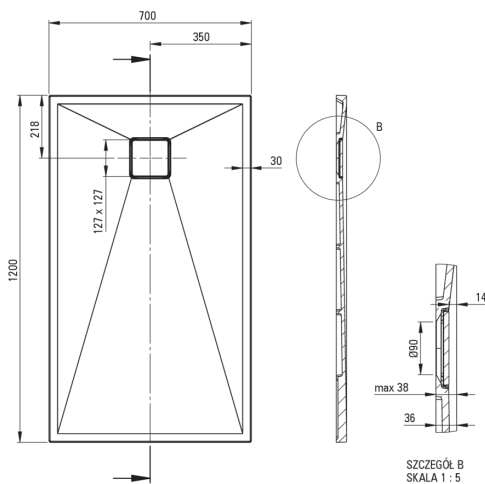

CORREO

Piatto doccia in Granite, rettangolare

deante

Codice prodotto: KQR_A73B

EAN: 5907650835691

Colore: alabastro

Garanzia [anni]: 10

Piatti doccia

Materiale	granito
Forma	rettangolare
Larghezza [mm]	700
Lunghezza [mm]	1200
Altezza [mm]	36

Caratteristiche:

- Proprietà del granito Deante: resistenza agli urti, alle alte temperature, allo scolorimento e agli shock termici, secondo la norma EN 13310.
- Le proprietà idrofobiche respingono le molecole d'acqua
- Per l'installazione a livello del pavimento, direttamente sul massetto o supportato da materiale da costruzione
- Possibilità di tagliare il piatto doccia in granito
- Attenzione: il sifone NHC_029C può essere utilizzato con il piatto doccia.
- Detergente dedicato, sicuro per le superfici pulite
- Solo i migliori materiali, la cui qualità è stata confermata da test di laboratorio
- La finitura arricchita con ioni d'argento aggiunge proprietà antisettiche