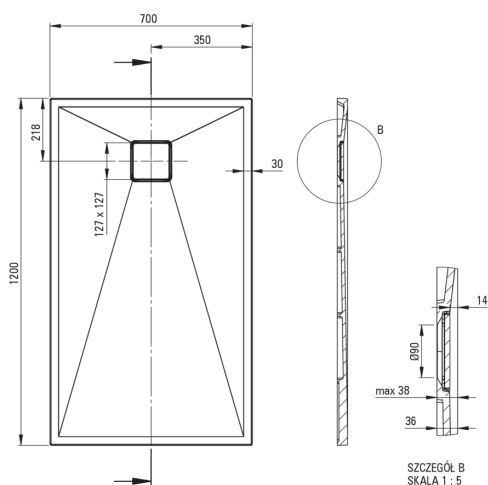

CORREO

Piatto doccia in Granite, rettangolare

deante

Codice prodotto: KQR_A73B

EAN: 5907650835691

Colore: alabastro

Garanzia [anni]: 10

Piatti doccia

Materiale	granito
Forma	rettangolare
Larghezza [mm]	700
Lunghezza [mm]	1200
Altezza [mm]	36

Caratteristiche:

- Proprietà del granito Deante: resistenza agli urti, alle alte temperature, allo scolorimento e agli shock termici, secondo la norma EN 13310.
- Le proprietà idrofobiche respingono le molecole d'acqua
- Per l'installazione a livello del pavimento, direttamente sul massetto o supportato da materiale da costruzione
- Possibilità di tagliare il piatto doccia in granito
- Attenzione: il sifone NHC_029C può essere utilizzato con il piatto doccia.
- Detergente dedicato, sicuro per le superfici pulite
- Solo i migliori materiali, la cui qualità è stata confermata da test di laboratorio
- La finitura arricchita con ioni d'argento aggiunge proprietà antisettiche