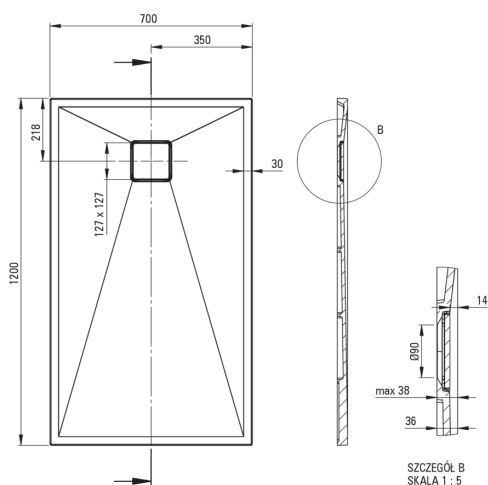

CORREO

Bandeja de ducha de granito, rectangular

deante

Código de producto: KQR_A73B

EAN: 5907650835691

Color: alabastro

Garantía [años]: 10

Bandejas de ducha

Material	granito
Forma	rectangular
Ancho [mm]	700
Longitud [mm]	1200
Altura [mm]	36

Características:

- Propiedades del granito de DeceS: resistencia al impacto, alta temperatura, decoloración, choque térmico, según el Europa PN - en 13310
- Las propiedades hidrofóbicas repelen las partículas de agua
- Para construir en el nivel del piso, directamente en la regla o en el soporte con material de construcción
- Posibilidad de cortar una piscina de remo de granito
- ¡Atención! El sifón NHC_029C encaja en el plato de ducha
- Una medida dedicada en la oferta es una caja fuerte dedicada para superficies limpias
- Solo los mejores materiales cuya calidad es confirmada por la investigación en el laboratorio
- El acabado enriquecido con iones de plata agrega propiedades antisépticas