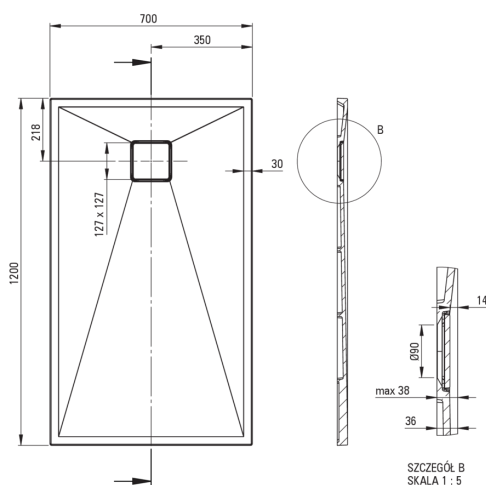

Charakteristische Merkmale:

- Eigenschaften von Deante-Granit: Widerstandsfähigkeit gegen Stöße, hohe Temperaturen, Verfärbungen, Temperaturschocks - gemäß der europäischen Norm PN-EN 13310
- Durch die hydrophoben Eigenschaften werden Wassermoleküle abgestoßen
- Zum bodenebenen Einbau direkt auf dem Estrich oder auf der Baustoffunterlage
- Granit-Duschtasse kann zugeschnitten werden
- Achtung! Siphon NHC_029C passt zur Duschtasse
- Spezielles Mittel, das für die zu reinigenden Oberflächen unbedenklich ist
- Nur die besten Materialien, deren Qualität durch Laboruntersuchungen bestätigt wird
- Die mit Silberionen angereicherte Ausführung fügt antiseptische Eigenschaften hinzu