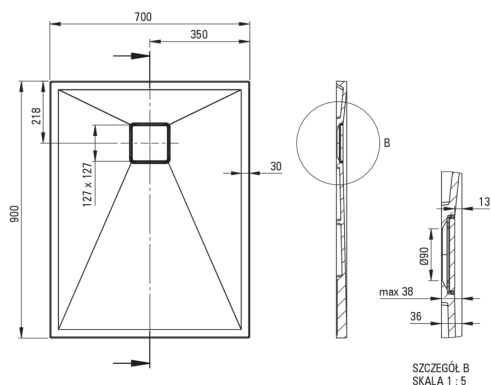

CORREO

Гранітний душовий піддон, прямокутний

deante

Код продукту: KQR_A71B

EAN: 5907650835677

Колір: алебастровий

Гарантія: 10

Душові піддони

матеріал	граніт
форма	прямокутний
Ширина [мм]	700
Довжина [мм]	900
Висота [мм]	36

Відмінна риса:

- Властивості граніту Deante: стійкий на удари, високу температуру, знебарвлення, тепловий удар - відповідно до європейського стандарту PN-EN 13310
- Гідрофобні властивості відштовхують молекули води
- Для установки на рівні підлоги, безпосередньо на виливі або на опорі конструкційного матеріалу
- Можливість різання гранітного піддону
- Увага! Сифон pHc_029c підходить для душового піддону
- Пропонуємо спеціальний засіб, безпечний для очищуваних поверхонь
- Тільки найкращі матеріали, якість яких ми підтверджуємо дослідженнями в лабораторії
- Оздоблення, збагачене іонами срібла, додає антисептичні властивості