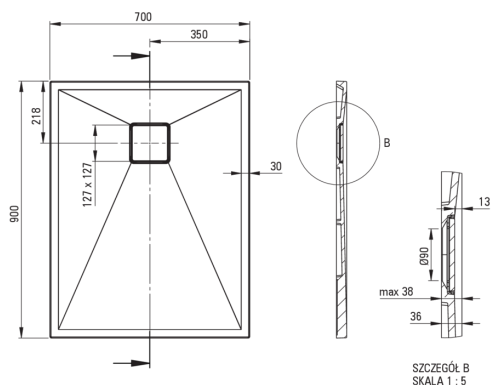

Отличительные черты:

- Свойства гранита Deante: ударопрочность, выносливость на высокую температуру, обесцвечивание, термический удар
- Гидрофобные свойства отталкивают молекулы воды
- Для установки на уровне пола, непосредственно на плитку или на строительный материал
- Гранитный душевой поддон может быть вырезан по размеру
- Внимание! Сифон NHC_029C подходит для душевого поддона
- Специальное средство, безопасное для очищаемых поверхностей
- Только лучшие материалы, качество которых подтверждено лабораторными испытаниями
- Отделка, обогащенная ионами серебра, придает антисептические свойства