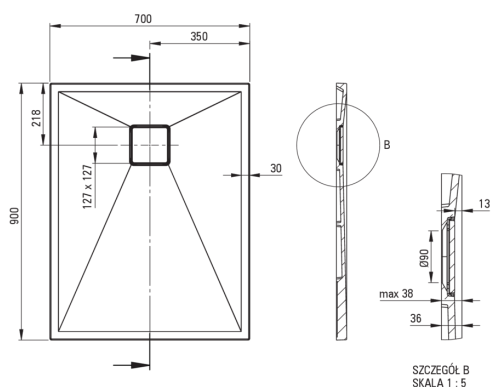

Caratteristiche:

- Proprietà del granito Deante: resistenza agli urti, alle alte temperature, allo scolorimento e agli shock termici, secondo la norma EN 13310.
- Le proprietà idrofobiche respingono le molecole d'acqua
- Per l'installazione a livello del pavimento, direttamente sul massetto o supportato da materiale da costruzione
- Possibilità di tagliare il piatto doccia in granito
- Attenzione: il sifone NHC_029C può essere utilizzato con il piatto doccia.
- Detergente dedicato, sicuro per le superfici pulite
- Solo i migliori materiali, la cui qualità è stata confermata da test di laboratorio
- La finitura arricchita con ioni d'argento aggiunge proprietà antisettiche