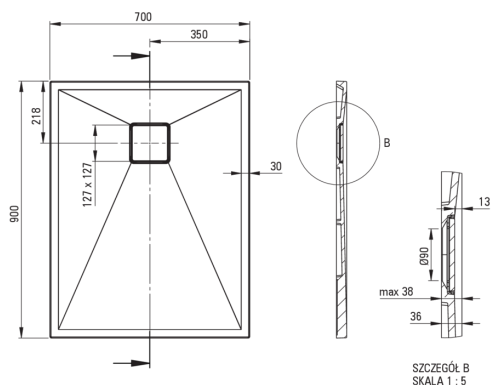

Características:

- Propiedades del granito de DeceS: resistencia al impacto, alta temperatura, decoloración, choque térmico, según el Europa PN - en 13310
- Las propiedades hidrofóbicas repelen las partículas de agua
- Para construir en el nivel del piso, directamente en la regla o en el soporte con material de construcción
- Posibilidad de cortar una piscina de remo de granito
- ¡Atención! El sifón NHC_029C encaja en el plato de ducha
- Una medida dedicada en la oferta es una caja fuerte dedicada para superficies limpias
- Solo los mejores materiales cuya calidad es confirmada por la investigación en el laboratorio
- El acabado enriquecido con iones de plata agrega propiedades antisépticas