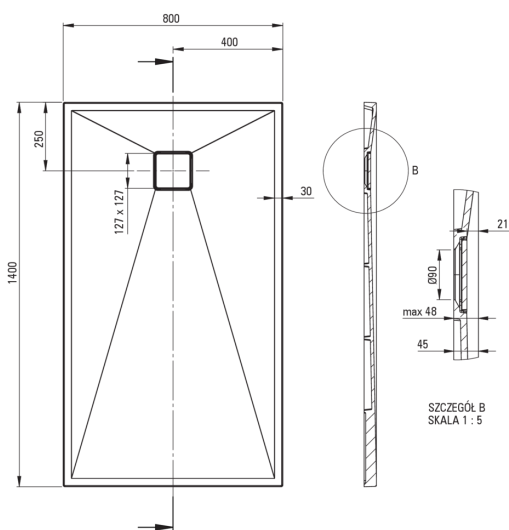

Відмінна риса:

- Властивості граніту Deante: стійкий на удари, високу температуру, знебарвлення, тепловий удар - відповідно до європейського стандарту PN-EN 13310
- Гідрофобні властивості відштовхують молекули води
- Для установки на рівні підлоги, безпосередньо на виливі або на опорі конструкційного матеріалу
- Можливість різання гранітного піддону
- Увага! Сифон pHс_029с підходить для душового піддону
- Тільки найкращі матеріали, якість яких ми підтверджуємо дослідженнями в лабораторії
- Пропонуємо спеціальний засіб, безпечний для очищуваних поверхонь
- Оздоблення, збагачене іонами срібла, додає антисептичні властивості