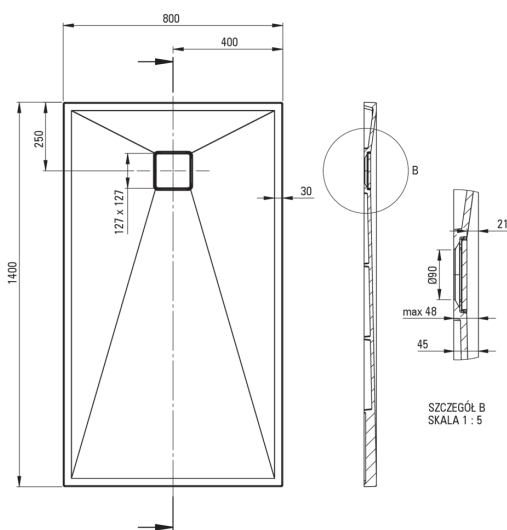

karakteristike:

- Lastnosti granita Deante: odpornost na udarce, visoko temperaturo, razbarvanje, toplotni šok - v skladu z evropskim standardom PN-EN 13310
- Hidrofobne lastnosti odbijajo molekule vode
- Za namestitev pri tleh, neposredno na estrih ali podprt z gradbenim materialom
- Možnost razreza granitne tuš kadi
- Pozor! Tuš kadi ustreza sifon NHC_029C
- Samo najboljši materiali, katerih kakovost je potrjena z laboratorijskimi testi
- V ponudbi Deante imamo tudi varna namenska čistila
- Finiš, obogaten s srebrovimi ioni, doda antiseptične lastnosti