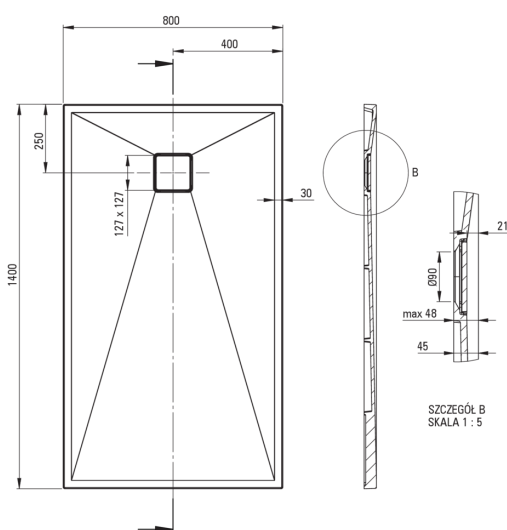

Отличительные черты:

- Свойства гранита Deante: ударопрочность, выносливость на высокую температуру, обесцвечивание, термический удар
- Гидрофобные свойства отталкивают молекулы воды
- Для установки на уровне пола, непосредственно на плитку или на строительный материал
- Гранитный душевой поддон может быть вырезан по размеру
- Внимание! Сифон NHC_029C подходит для душевого поддона
- Только лучшие материалы, качество которых подтверждено лабораторными испытаниями
- Специальное средство, безопасное для очищаемых поверхностей
- Отделка, обогащенная ионами серебра, придает антисептические свойства