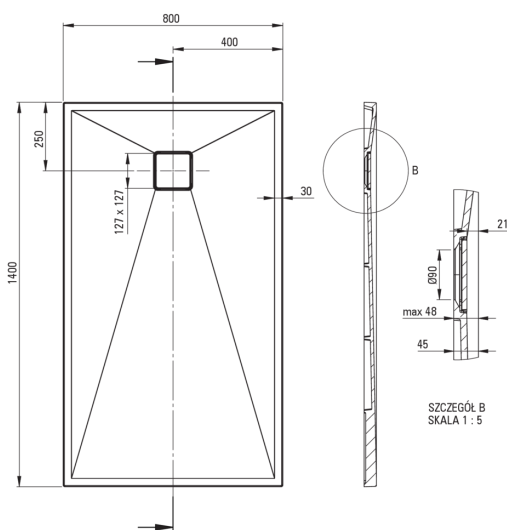

Caracteristici:

- Proprietățile granitului Deante: rezistență la impact, temperatură ridicată, decolorare, șoc termic - conform standardului EN 13310
- Proprietățile hidrofobe resping moleculele de apă
- Pentru instalare la nivelul pardoselii, direct pe paravan sau sprijinită pe materialul de construcție
- Posibilitate de tăiere a cădiței de duș din granit
- Atenție: Sifoanele NHC_029C pot fi folosite împreună cu cădița de duș.
- Doar cele mai bune materiale, a căror calitate a fost certificată prin teste de laborator
- Agent de curățare special, sigur pentru suprafețele curățate
- Finisajul îmbogățit cu ioni de argint adaugă proprietăți antiseptice.