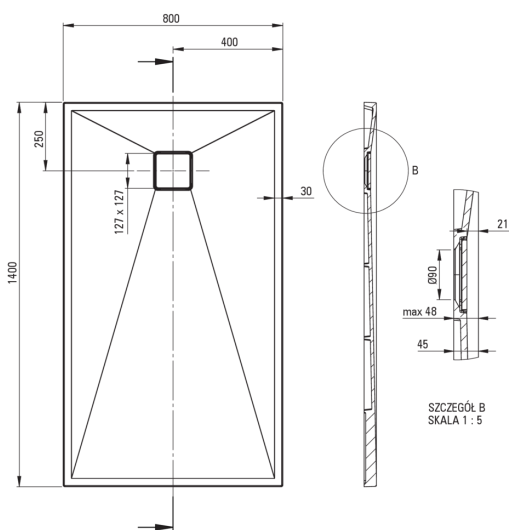

Caracteristici:

- Proprietățile granitului Deante: rezistență la impact, temperatură ridicată, decolorare, șoc termic - conform standardului EN 13310
- Proprietățile hidrofobe resping moleculele de apă
- Pentru instalare la nivelul pardoselii, direct pe paravan sau sprijinită pe materialul de construcție
- Posibilitate de tăiere a cădiței de duș din granit
- Atenție: Sifoanele NHC_029C pot fi folosite împreună cu cădița de duș.
- Doar cele mai bune materiale, a căror calitate a fost certificată prin teste de laborator
- Agent de curățare special, sigur pentru suprafețele curățate
- Finisajul îmbogățit cu ioni de argint adaugă proprietăți antiseptice.