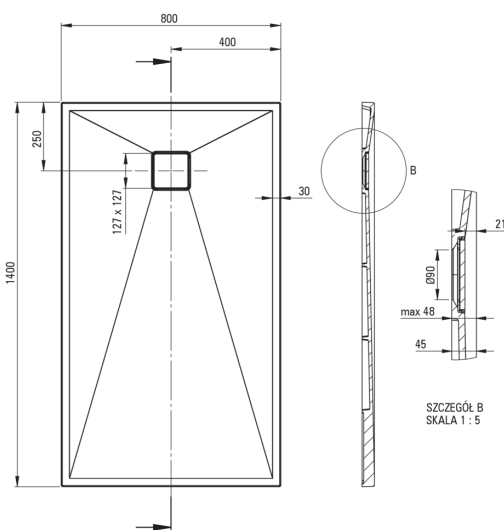

Caratteristiche:

- Proprietà del granito Deante: resistenza agli urti, alle alte temperature, allo scolorimento e agli shock termici, secondo la norma EN 13310.
- Le proprietà idrofobiche respingono le molecole d'acqua
- Per l'installazione a livello del pavimento, direttamente sul massetto o supportato da materiale da costruzione
- Possibilità di tagliare il piatto doccia in granito
- Attenzione: il sifone NHC_029C può essere utilizzato con il piatto doccia.
- Solo i migliori materiali, la cui qualità è stata confermata da test di laboratorio
- Detergente dedicato, sicuro per le superfici pulite
- La finitura arricchita con ioni d'argento aggiunge proprietà antisettiche