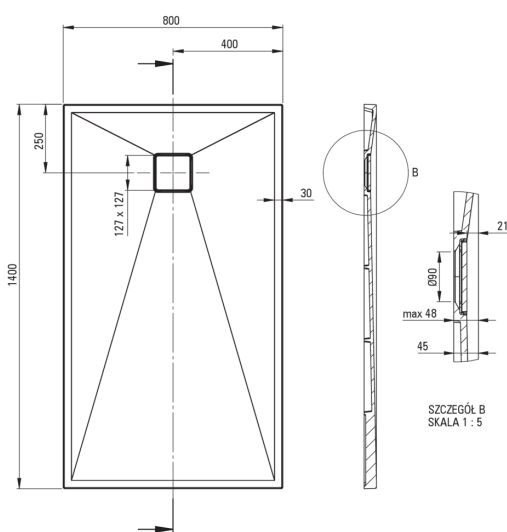

Caractéristiques:

- Propriétés du granit Deante : résistance aux chocs, haute température, décoloration, choc thermique - avec norme EN 13310
- Les propriétés hydrophobes repoussent les molécules d'eau
- Pour une installation au niveau du sol, directement sur la chape ou supportée par un matériau de construction
- Possibilité de couper le receveur de douche en granit
- Attention : le siphon NHC_029C peut être utilisé avec le receveur de douche
- Seuls les meilleurs matériaux, dont la qualité a été confirmée par des tests en laboratoire
- Agent de nettoyage dédié, sans danger pour les surfaces nettoyées
- La finition enrichie en ions d'argent ajoute des propriétés antiseptiques