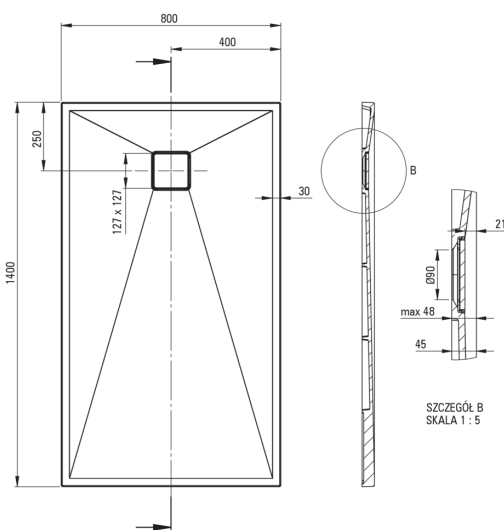

Características:

- Propiedades del granito de DeceS: resistencia al impacto, alta temperatura, decoloración, choque térmico, según el Europa PN - en 13310
- Las propiedades hidrofóbicas repelen las partículas de agua
- Para construir en el nivel del piso, directamente en la regla o en el soporte con material de construcción
- Posibilidad de cortar una piscina de remo de granito
- ¡Atención! El sifón NHC_029C encaja en el plato de ducha
- Solo los mejores materiales cuya calidad es confirmada por la investigación en el laboratorio
- Una medida dedicada en la oferta es una caja fuerte dedicada para superficies limpias
- El acabado enriquecido con iones de plata agrega propiedades antisépticas