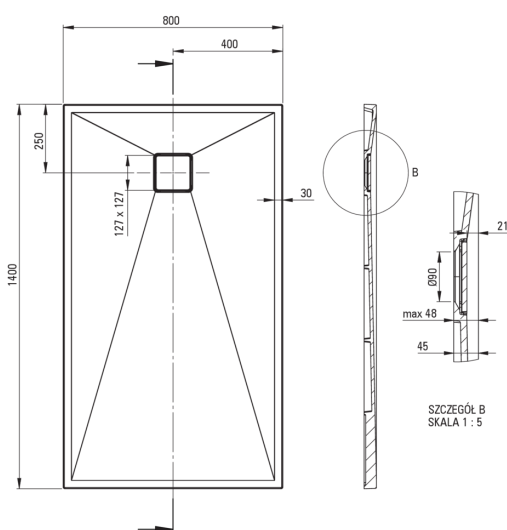

Charakteristische Merkmale:

- Eigenschaften von Deante-Granit: Widerstandsfähigkeit gegen Stöße, hohe Temperaturen, Verfärbungen, Temperaturschocks - gemäß der europäischen Norm PN-EN 13310
- Durch die hydrophoben Eigenschaften werden Wassermoleküle abgestoßen
- Zum bodenebenen Einbau direkt auf dem Estrich oder auf der Baustoffunterlage
- Granit- Duschtasse kann zugeschnitten werden
- Achtung! Siphon NHC_029C passt zur Duschwanne
- Nur die besten Materialien, deren Qualität durch Laboruntersuchungen bestätigt wird
- Spezielles Mittel, das für die zu reinigenden Oberflächen unbedenklich ist
- Die mit Silberionen angereicherte Ausführung fügt antiseptische Eigenschaften hinzu