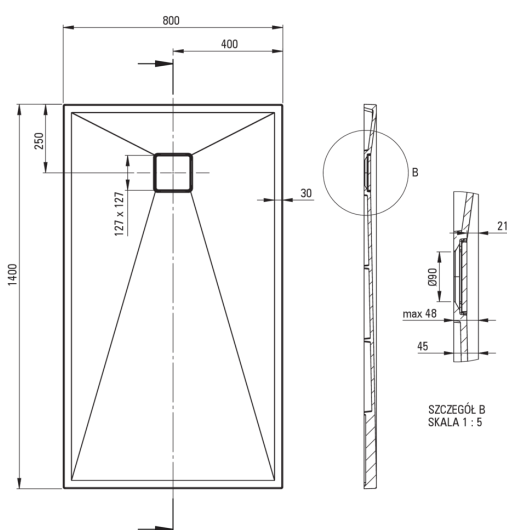

Charakteristische Merkmale:

- Eigenschaften von Deante-Granit: Widerstandsfähigkeit gegen Stöße, hohe Temperaturen, Verfärbungen, Temperaturschocks - gemäß der europäischen Norm PN-EN 13310
- Durch die hydrophoben Eigenschaften werden Wassermoleküle abgestoßen
- Zum bodenebenen Einbau direkt auf dem Estrich oder auf der Baustoffunterlage
- Granit-Duschtasse kann zugeschnitten werden
- Achtung! Siphon NHC_029C passt zur Duschtasse
- Nur die besten Materialien, deren Qualität durch Laboruntersuchungen bestätigt wird
- Spezielles Mittel, das für die zu reinigenden Oberflächen unbedenklich ist
- Die mit Silberionen angereicherte Ausführung fügt antiseptische Eigenschaften hinzu