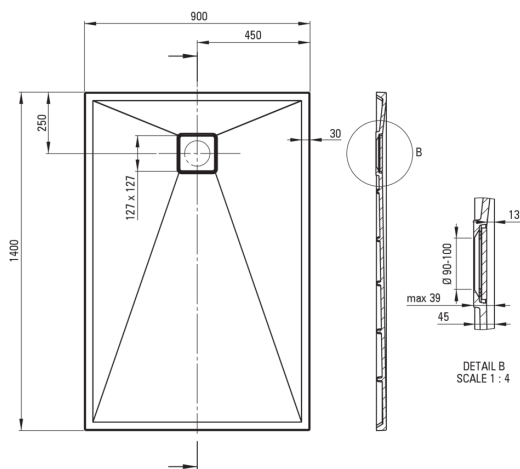

Відмінна риса:

- Властивості граніту Deante: стійкий на удари, високу температуру, знебарвлення, тепловий удар - відповідно до європейського стандарту PN-EN 13310
- Гідрофобні властивості відштовхують молекули води
- Для установки на рівні підлоги, безпосередньо на виливі або на опорі конструкційного матеріалу
- Можливість різання гранітного піддону
- Увага! Сифон pHс_029с підходить для душового піддону
- Тільки найкращі матеріали, якість яких ми підтверджуємо дослідженнями в лабораторії
- Пропонуємо спеціальний засіб, безпечний для очищуваних поверхонь
- Оздоблення, збагачене іонами срібла, додає антисептичні властивості