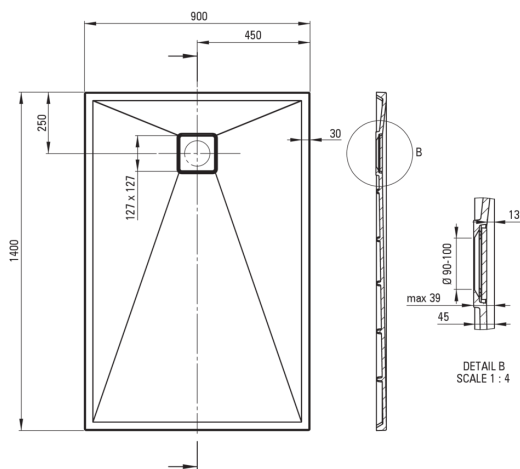

karakteristike:

- Lastnosti granita Deante: odpornost na udarce, visoko temperaturo, razbarvanje, toplotni šok - v skladu z evropskim standardom PN-EN 13310
- Hidrofobne lastnosti odbijajo molekule vode
- Za namestitev pri tleh, neposredno na estrih ali podprt z gradbenim materialom
- Možnost razreza granitne tuš kadi
- Pozor! Tuš kadi ustreza sifon NHC_029C
- Samo najboljši materiali, katerih kakovost je potrjena z laboratorijskimi testi
- V ponudbi Deante imamo tudi varna namenska čistila
- Finiš, obogaten s srebrovimi ioni, doda antiseptične lastnosti