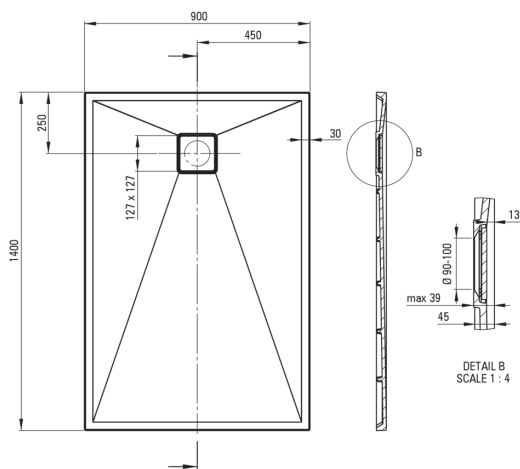

Отличительные черты:

- Свойства гранита Deante: ударопрочность, выносливость на высокую температуру, обесцвечивание, термический удар
- Гидрофобные свойства отталкивают молекулы воды
- Для установки на уровне пола, непосредственно на плитку или на строительный материал
- Гранитный душевой поддон может быть вырезан по размеру
- Внимание! Сифон ННС_029С подходит для душевого поддона
- Только лучшие материалы, качество которых подтверждено лабораторными испытаниями
- Специальное средство, безопасное для очищаемых поверхностей
- Отделка, обогащенная ионами серебра, придает антисептические свойства