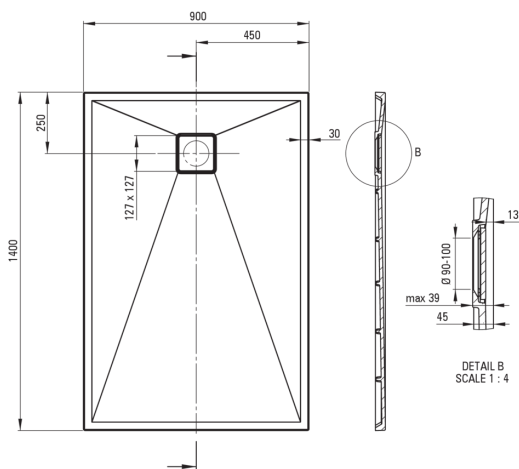

Отличительные черты:

- Свойства гранита Deante: ударопрочность, выносливость на высокую температуру, обесцвечивание, термический удар
- Гидрофобные свойства отталкивают молекулы воды
- Для установки на уровне пола, непосредственно на плитку или на строительный материал
- Гранитный душевой поддон может быть вырезан по размеру
- Внимание! Сифон NHC_029C подходит для душевого поддона
- Только лучшие материалы, качество которых подтверждено лабораторными испытаниями
- Специальное средство, безопасное для очищаемых поверхностей
- Отделка, обогащенная ионами серебра, придает антисептические свойства