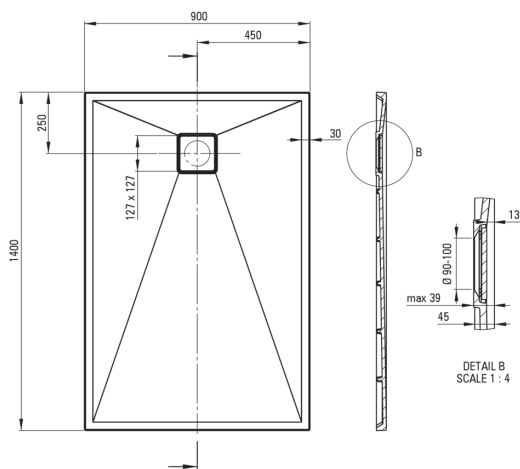

Caracteristici:

- Proprietățile granitului Deante: rezistență la impact, temperatură ridicată, decolorare, șoc termic - conform standardului EN 13310
- Proprietățile hidrofobe resping moleculele de apă
- Pentru instalare la nivelul pardoselii, direct pe paravan sau sprijinită pe materialul de construcție
- Posibilitate de tăiere a cădiței de duș din granit
- Atenție: Sifoanele NHC_029C pot fi folosite împreună cu cădița de duș.
- Doar cele mai bune materiale, a căror calitate a fost certificată prin teste de laborator
- Agent de curățare special, sigur pentru suprafețele curățate
- Finisajul îmbogățit cu ioni de argint adaugă proprietăți antiseptice.