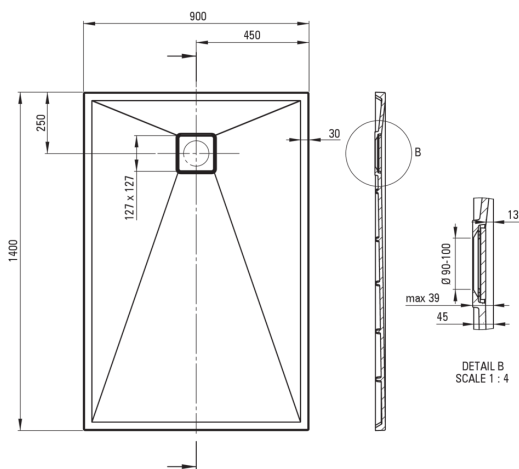

Caracteristici:

- Proprietățile granitului Deante: rezistență la impact, temperatură ridicată, decolorare, șoc termic - conform standardului EN 13310
- Proprietățile hidrofobe resping moleculele de apă
- Pentru instalare la nivelul pardoselii, direct pe paravan sau sprijinită pe materialul de construcție
- Posibilitate de tăiere a cădiței de duș din granit
- Atenție: Sifoanele NHC_029C pot fi folosite împreună cu cădița de duș.
- Doar cele mai bune materiale, a căror calitate a fost certificată prin teste de laborator
- Agent de curățare special, sigur pentru suprafețele curățate
- Finisajul îmbogățit cu ioni de argint adaugă proprietăți antiseptice.