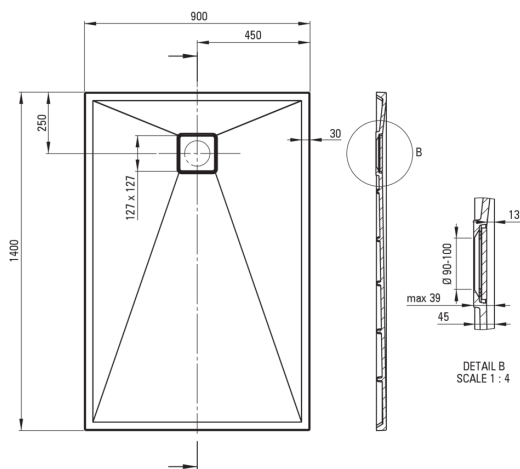

Caratteristiche:

- Proprietà del granito Deante: resistenza agli urti, alle alte temperature, allo scolorimento e agli shock termici, secondo la norma EN 13310.
- Le proprietà idrofobiche respingono le molecole d'acqua
- Per l'installazione a livello del pavimento, direttamente sul massetto o supportato da materiale da costruzione
- Possibilità di tagliare il piatto doccia in granito
- Attenzione: il sifone NHC_029C può essere utilizzato con il piatto doccia.
- Solo i migliori materiali, la cui qualità è stata confermata da test di laboratorio
- Detergente dedicato, sicuro per le superfici pulite
- La finitura arricchita con ioni d'argento aggiunge proprietà antisettiche