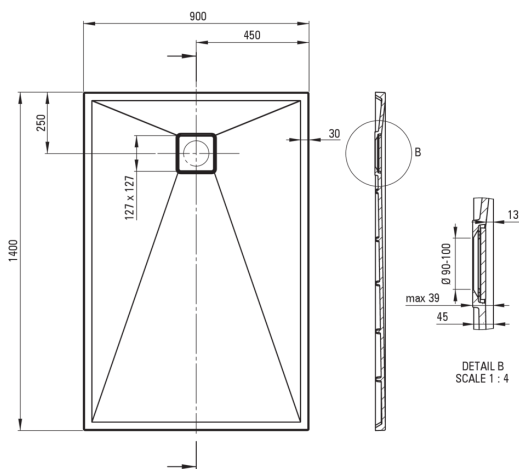

Caratteristiche:

- Proprietà del granito Deante: resistenza agli urti, alle alte temperature, allo scolorimento e agli shock termici, secondo la norma EN 13310.
- Le proprietà idrofobiche respingono le molecole d'acqua
- Per l'installazione a livello del pavimento, direttamente sul massetto o supportato da materiale da costruzione
- Possibilità di tagliare il piatto doccia in granito
- Attenzione: il sifone NHC_029C può essere utilizzato con il piatto doccia.
- Solo i migliori materiali, la cui qualità è stata confermata da test di laboratorio
- Detergente dedicato, sicuro per le superfici pulite
- La finitura arricchita con ioni d'argento aggiunge proprietà antisettiche