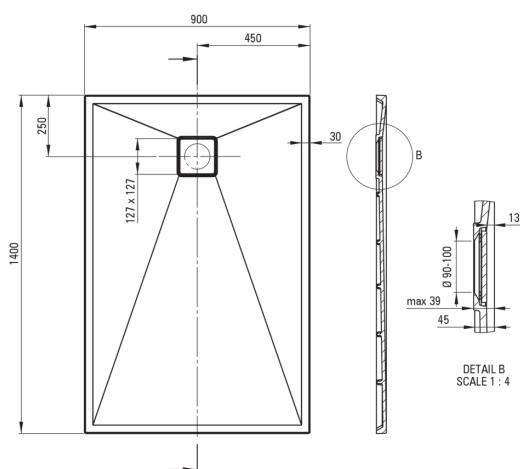

Caractéristiques:

- Propriétés du granit Deante : résistance aux chocs, haute température, décoloration, choc thermique - avec norme EN 13310
- Les propriétés hydrophobes repoussent les molécules d'eau
- Pour une installation au niveau du sol, directement sur la chape ou supportée par un matériau de construction
- Possibilité de couper le receveur de douche en granit
- Attention : le siphon NHC_029C peut être utilisé avec le receveur de douche
- Seuls les meilleurs matériaux, dont la qualité a été confirmée par des tests en laboratoire
- Agent de nettoyage dédié, sans danger pour les surfaces nettoyées
- La finition enrichie en ions d'argent ajoute des propriétés antiseptiques