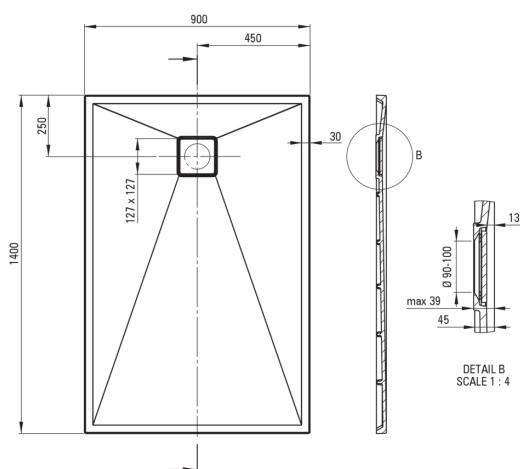

Características:

- Propiedades del granito de DeceS: resistencia al impacto, alta temperatura, decoloración, choque térmico, según el Europa PN - en 13310
- Las propiedades hidrofóbicas repelen las partículas de agua
- Para construir en el nivel del piso, directamente en la regla o en el soporte con material de construcción
- Posibilidad de cortar una piscina de remo de granito
- ¡Atención! El sifón NHC_029C encaja en el plato de ducha
- Solo los mejores materiales cuya calidad es confirmada por la investigación en el laboratorio
- Una medida dedicada en la oferta es una caja fuerte dedicada para superficies limpias
- El acabado enriquecido con iones de plata agrega propiedades antisépticas