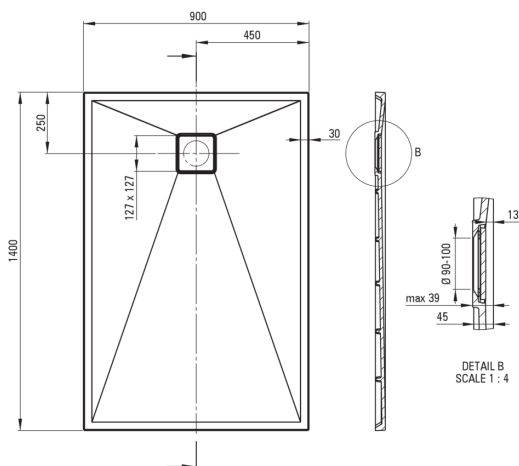

Charakteristische Merkmale:

- Eigenschaften von Deante-Granit: Widerstandsfähigkeit gegen Stöße, hohe Temperaturen, Verfärbungen, Temperaturschocks - gemäß der europäischen Norm PN-EN 13310
- Durch die hydrophoben Eigenschaften werden Wassermoleküle abgestoßen
- Zum bodenebenen Einbau direkt auf dem Estrich oder auf der Baustoffunterlage
- Granit-Duschtasse kann zugeschnitten werden
- Achtung! Siphon NHC_029C passt zur Duschwanne
- Nur die besten Materialien, deren Qualität durch Laboruntersuchungen bestätigt wird
- Spezielles Mittel, das für die zu reinigenden Oberflächen unbedenklich ist
- Die mit Silberionen angereicherte Ausführung fügt antiseptische Eigenschaften hinzu