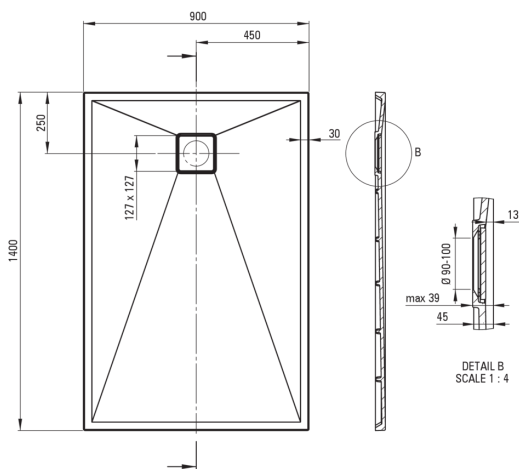

Charakteristische Merkmale:

- Eigenschaften von Deante-Granit: Widerstandsfähigkeit gegen Stöße, hohe Temperaturen, Verfärbungen, Temperaturschocks - gemäß der europäischen Norm PN-EN 13310
- Durch die hydrophoben Eigenschaften werden Wassermoleküle abgestoßen
- Zum bodenebenen Einbau direkt auf dem Estrich oder auf der Baustoffunterlage
- Granit-Duschtasse kann zugeschnitten werden
- Achtung! Siphon NHC_029C passt zur Duschtasse
- Nur die besten Materialien, deren Qualität durch Laboruntersuchungen bestätigt wird
- Spezielles Mittel, das für die zu reinigenden Oberflächen unbedenklich ist
- Die mit Silberionen angereicherte Ausführung fügt antiseptische Eigenschaften hinzu