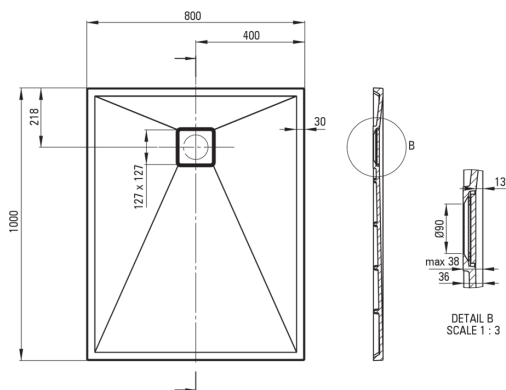

Відмінна риса:

- Гідрофобні властивості відштовхують молекули води
- Властивості граніту Deante: стійкий на удари, високу температуру, знебарвлення, тепловий удар - відповідно до європейського стандарту PN-EN 13310
- Для установки на рівні підлоги, безпосередньо на виливі або на опорі конструкційного матеріалу
- Можливість різання гранітного піддону
- Увага! Сифон pHc_029c підходить для душового піддону
- Тільки найкращі матеріали, якість яких ми підтверджуємо дослідженнями в лабораторії
- Пропонуємо спеціальний засіб, безпечний для очищуваних поверхонь
- Оздоблення, збагачене іонами срібла, додає антисептичні властивості