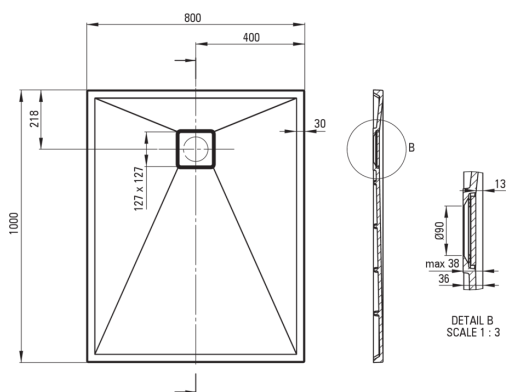

Відмінна риса:

- Гідрофобні властивості відштовхують молекули води
- Властивості граніту Deante: стійкий на удари, високу температуру, знебарвлення, тепловий удар - відповідно до європейського стандарту PN-EN 13310
- Для установки на рівні підлоги, безпосередньо на виливі або на опорі конструкційного матеріалу
- Можливість різання гранітного піддону
- Увага! Сифон pHc_029c підходить для душового піддону
- Тільки найкращі матеріали, якість яких ми підтверджуємо дослідженнями в лабораторії
- Пропонуємо спеціальний засіб, безпечний для очищуваних поверхонь
- Оздоблення, збагачене іонами срібла, додає антисептичні властивості