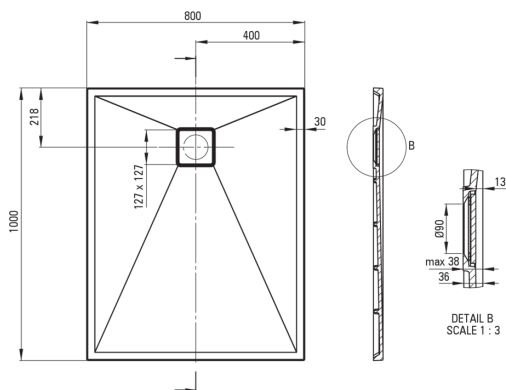

karakteristike:

- Hidrofobne lastnosti odbijajo molekule vode
- Lastnosti granita Deante: odpornost na udarce, visoko temperaturo, razbarvanje, toplotni šok - v skladu z evropskim standardom PN-EN 13310
- Za namestitev pri tleh, neposredno na estrih ali podprt z gradbenim materialom
- Možnost razreza granitne tuš kadi
- Pozor! Tuš kadi ustreza sifon NHC_029C
- Samo najboljši materiali, katerih kakovost je potrjena z laboratorijskimi testi
- V ponudbi Deante imamo tudi varna namenska čistila
- Finiš, obogaten s srebrovimi ioni, doda antiseptične lastnosti