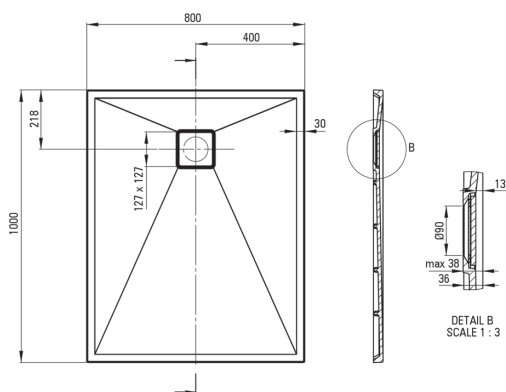

Отличительные черты:

- Гидрофобные свойства отталкивают молекулы воды
- Свойства гранита Deante: ударопрочность, выносливость на высокую температуру, обесцвечивание, термический удар
- Для установки на уровне пола, непосредственно на плитку или на строительный материал
- Гранитный душевой поддон может быть вырезан по размеру
- Внимание! Сифон NHC_029C подходит для душевого поддона
- Только лучшие материалы, качество которых подтверждено лабораторными испытаниями
- Специальное средство, безопасное для очищаемых поверхностей
- Отделка, обогащенная ионами серебра, придает антисептические свойства