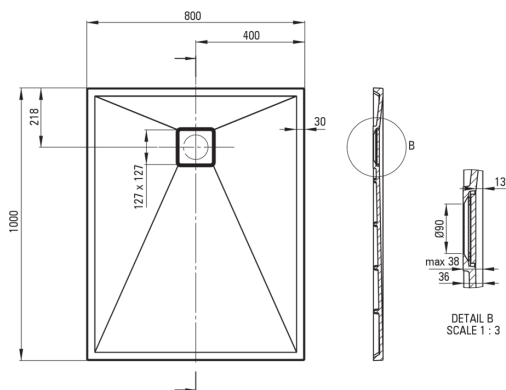

Caracteristici:

- Proprietățile hidrofobe resping moleculele de apă
- Proprietățile granitului Deante: rezistență la impact, temperatură ridicată, decolorare, șoc termic - conform standardului EN 13310
- Pentru instalare la nivelul pardoselii, direct pe paravan sau sprijinită pe materialul de construcție
- Posibilitate de tăiere a cădiței de duș din granit
- Atenție: Sifoanele NHC_029C pot fi folosite împreună cu cădița de duș.
- Doar cele mai bune materiale, a căror calitate a fost certificată prin teste de laborator
- Agent de curățare special, sigur pentru suprafețele curățate
- Finisajul îmbogățit cu ioni de argint adaugă proprietăți antiseptice.