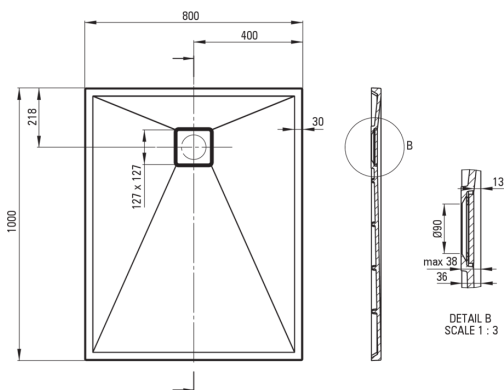

CORREO

Piatto doccia in Granite, rettangolare

deante

Codice prodotto: KQR_A46B

EAN: 5907650878940

Colore: alabastro

Garanzia [anni]: 10

Piatti doccia

Materiale	granito
Forma	rettangolare
Larghezza [mm]	800
Lunghezza [mm]	1000
Altezza [mm]	36

Caratteristiche:

- Le proprietà idrofobiche respingono le molecole d'acqua
- Proprietà del granito Deante: resistenza agli urti, alle alte temperature, allo scolorimento e agli shock termici, secondo la norma EN 13310.
- Per l'installazione a livello del pavimento, direttamente sul massetto o supportato da materiale da costruzione
- Possibilità di tagliare il piatto doccia in granito
- Attenzione: il sifone NHC_029C può essere utilizzato con il piatto doccia.
- Solo i migliori materiali, la cui qualità è stata confermata da test di laboratorio
- Detergente dedicato, sicuro per le superfici pulite
- La finitura arricchita con ioni d'argento aggiunge proprietà antisettiche