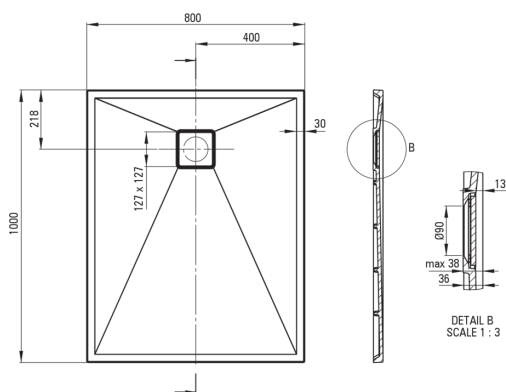

Caratteristiche:

- Le proprietà idrofobiche respingono le molecole d'acqua
- Proprietà del granito Deante: resistenza agli urti, alle alte temperature, allo scolorimento e agli shock termici, secondo la norma EN 13310.
- Per l'installazione a livello del pavimento, direttamente sul massetto o supportato da materiale da costruzione
- Possibilità di tagliare il piatto doccia in granito
- Attenzione: il sifone NHC_029C può essere utilizzato con il piatto doccia.
- Solo i migliori materiali, la cui qualità è stata confermata da test di laboratorio
- Detergente dedicato, sicuro per le superfici pulite
- La finitura arricchita con ioni d'argento aggiunge proprietà antisettiche