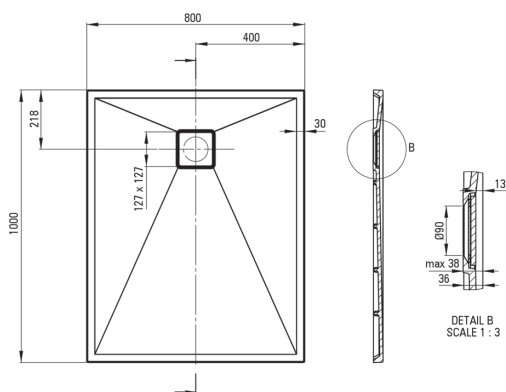

Caractéristiques:

- Les propriétés hydrophobes repoussent les molécules d'eau
- Propriétés du granit Deante : résistance aux chocs, haute température, décoloration, choc thermique - avec norme EN 13310
- Pour une installation au niveau du sol, directement sur la chape ou supportée par un matériau de construction
- Possibilité de couper le receveur de douche en granit
- Attention : le siphon NHC_029C peut être utilisé avec le receveur de douche
- Seuls les meilleurs matériaux, dont la qualité a été confirmée par des tests en laboratoire
- Agent de nettoyage dédié, sans danger pour les surfaces nettoyées
- La finition enrichie en ions d'argent ajoute des propriétés antiseptiques