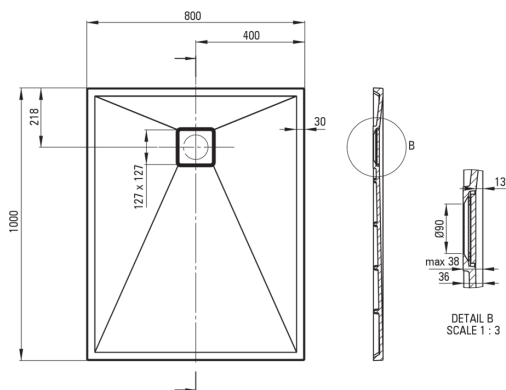

Características:

- Las propiedades hidrofóbicas repelen las partículas de agua
- Propiedades del granito de DeceS: resistencia al impacto, alta temperatura, decoloración, choque térmico, según el Europa PN - en 13310
- Para construir en el nivel del piso, directamente en la regla o en el soporte con material de construcción
- Posibilidad de cortar una piscina de remo de granito
- ¡Atención! El sifón NHC_029C encaja en el plato de ducha
- Solo los mejores materiales cuya calidad es confirmada por la investigación en el laboratorio
- Una medida dedicada en la oferta es una caja fuerte dedicada para superficies limpias
- El acabado enriquecido con iones de plata agrega propiedades antisépticas