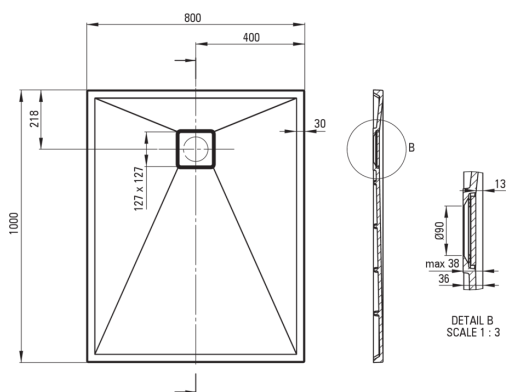

Características:

- Las propiedades hidrofóbicas repelen las partículas de agua
- Propiedades del granito de DeceS: resistencia al impacto, alta temperatura, decoloración, choque térmico, según el Europa PN - en 13310
- Para construir en el nivel del piso, directamente en la regla o en el soporte con material de construcción
- Posibilidad de cortar una piscina de remo de granito
- ¡Atención! El sifón NHC_029C encaja en el plato de ducha
- Solo los mejores materiales cuya calidad es confirmada por la investigación en el laboratorio
- Una medida dedicada en la oferta es una caja fuerte dedicada para superficies limpias
- El acabado enriquecido con iones de plata agrega propiedades antisépticas