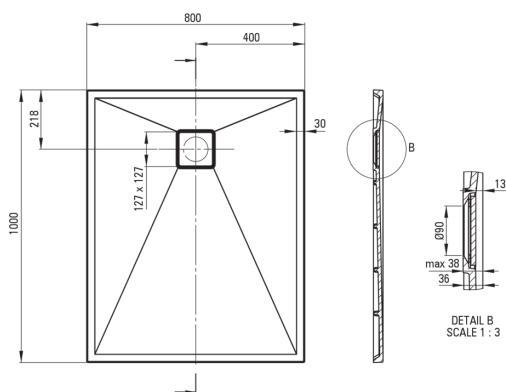

Charakteristische Merkmale:

- Durch die hydrophoben Eigenschaften werden Wassermoleküle abgestoßen
- Eigenschaften von Deante-Granit: Widerstandsfähigkeit gegen Stöße, hohe Temperaturen, Verfärbungen, Temperaturschocks - gemäß der europäischen Norm PN-EN 13310
- Zum bodenebenen Einbau direkt auf dem Estrich oder auf der Baustoffunterlage
- Granit-Duschtasse kann zugeschnitten werden
- Achtung! Siphon NHC_029C passt zur Duschwanne
- Nur die besten Materialien, deren Qualität durch Laboruntersuchungen bestätigt wird
- Spezielles Mittel, das für die zu reinigenden Oberflächen unbedenklich ist
- Die mit Silberionen angereicherte Ausführung fügt antiseptische Eigenschaften hinzu