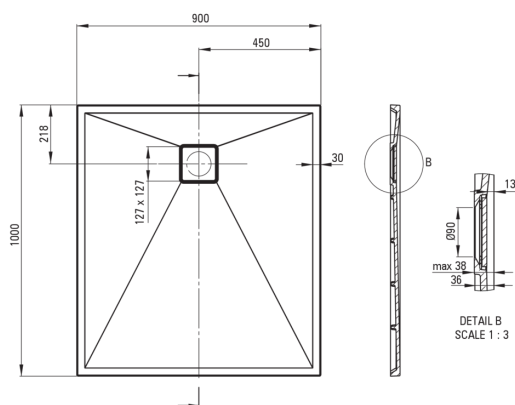

Відмінна риса:

- Пропонуємо спеціальний засіб, безпечний для очищуваних поверхонь
- Гідрофобні властивості відштовхують молекули води
- Властивості граніту Deante: стійкий на удари, високу температуру, знебарвлення, тепловий удар - відповідно до європейського стандарту PN-EN 13310
- Для установки на рівні підлозі, безпосередньо на виливі або на опорі конструкційного матеріалу
- Можливість різання гранітного піддону
- Увага! Сифон pHc_029c підходить для душового піддону
- Тільки найкращі матеріали, якість яких ми підтверджуємо дослідженнями в лабораторії
- Оздоблення, збагачене іонами срібла, додає антисептичні властивості