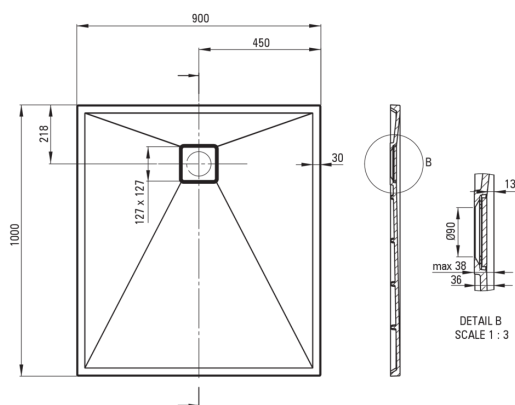

CORREO

Гранітний душовий піддон, прямокутний

deante

Код продукту: KQR_A45B

EAN: 5907650878933

Колір: алебастровий

Гарантія: 10

Душові піддони

матеріал	граніт
форма	прямокутний
Ширина [мм]	900
Довжина [мм]	1000
Висота [мм]	36

Відмінна риса:

- Пропонуємо спеціальний засіб, безпечний для очищуваних поверхонь
- Гідрофобні властивості відштовхують молекули води
- Властивості граніту Deante: стійкий на удари, високу температуру, знебарвлення, тепловий удар - відповідно до європейського стандарту PN-EN 13310
- Для установки на рівні підлоги, безпосередньо на виливі або на опорі конструкційного матеріалу
- Можливість різання гранітного піддону
- Увага! Сифон pHc_029c підходить для душового піддону
- Тільки найкращі матеріали, якість яких ми підтверджуємо дослідженнями в лабораторії
- Оздоблення, збагачене іонами срібла, додає антисептичні властивості