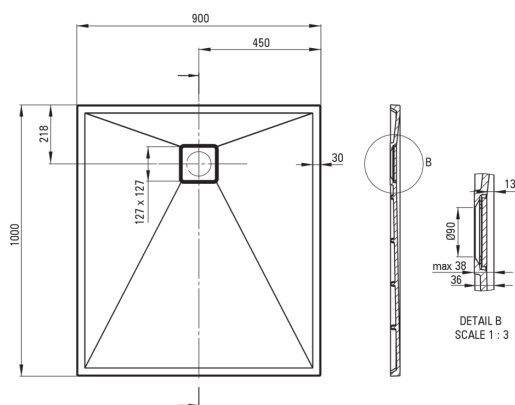

karakteristike:

- V ponudbi Deante imamo tudi varna namenska čistila
- Hidrofobne lastnosti odbijajo molekule vode
- Lastnosti granita Deante: odpornost na udarce, visoko temperaturo, razbarvanje, toplotni šok - v skladu z evropskim standardom PN-EN 13310
- Za namestitev pri tleh, neposredno na estrih ali podprt z gradbenim materialom
- Možnost razreza granitne tuš kadi
- Pozor! Tuš kadi ustreza sifon NHC_029C
- Samo najboljši materiali, katerih kakovost je potrjena z laboratorijskimi testi
- Finiš, obogaten s srebrovimi ioni, doda antiseptične lastnosti