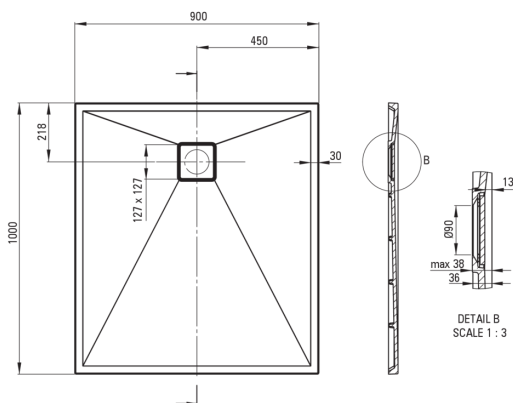

karakteristike:

- V ponudbi Deante imamo tudi varna namenska čistila
- Hidrofobne lastnosti odbijajo molekule vode
- Lastnosti granita Deante: odpornost na udarce, visoko temperaturo, razbarvanje, toplotni šok - v skladu z evropskim standardom PN-EN 13310
- Za namestitev pri tleh, neposredno na estrih ali podprt z gradbenim materialom
- Možnost razreza granitne tuš kadi
- Pozor! Tuš kadi ustreza sifon NHC_029C
- Samo najboljši materiali, katerih kakovost je potrjena z laboratorijskimi testi
- Finiš, obogaten s srebrovimi ioni, doda antiseptične lastnosti