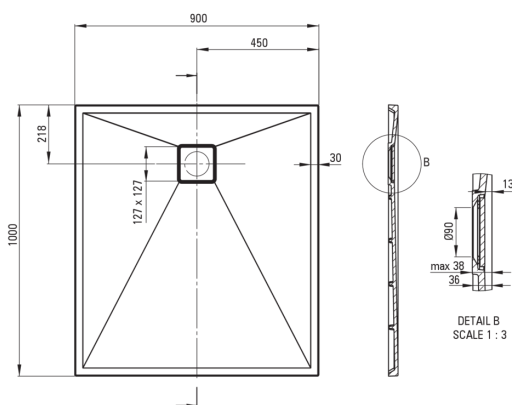

Отличительные черты:

- Специальное средство, безопасное для очищаемых поверхностей
- Гидрофобные свойства отталкивают молекулы воды
- Свойства гранита Deante: ударопрочность, выносливость на высокую температуру, обесцвечивание, термический удар
- Для установки на уровне пола, непосредственно на плитку или на строительный материал
- Гранитный душевой поддон может быть вырезан по размеру
- Внимание! Сифон NHC_029C подходит для душевого поддона
- Только лучшие материалы, качество которых подтверждено лабораторными испытаниями
- Отделка, обогащенная ионами серебра, придает антисептические свойства