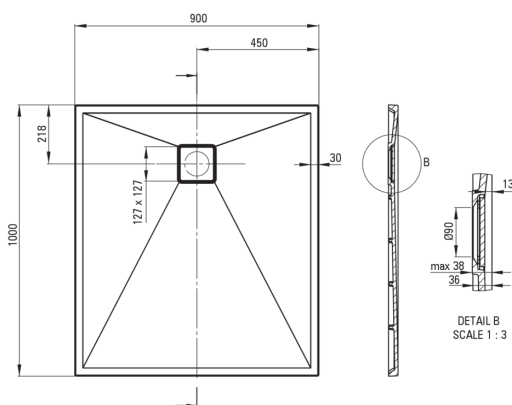

Caracteristici:

- Agent de curățare special, sigur pentru suprafețele curățate
- Proprietățile hidrofobe resping moleculele de apă
- Proprietățile granitului Deante: rezistență la impact, temperatură ridicată, decolorare, șoc termic - conform standardului EN 13310
- Pentru instalare la nivelul pardoselii, direct pe paravan sau sprijinită pe materialul de construcție
- Posibilitate de tăiere a cădiței de duș din granit
- Atenție: Sifoanele NHC_029C pot fi folosite împreună cu cădița de duș.
- Doar cele mai bune materiale, a căror calitate a fost certificată prin teste de laborator
- Finisajul îmbogățit cu ioni de argint adaugă proprietăți antiseptice.