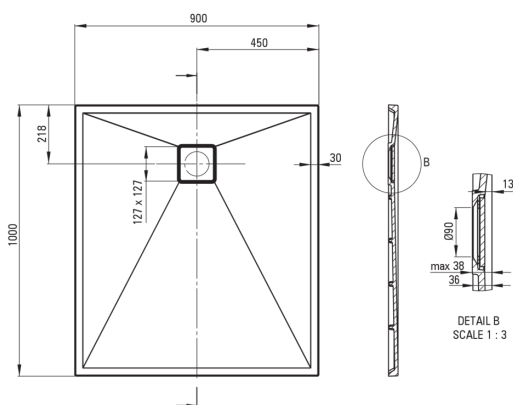

Caracteristici:

- Agent de curățare special, sigur pentru suprafețele curățate
- Proprietățile hidrofobe resping moleculele de apă
- Proprietățile granitului Deante: rezistență la impact, temperatură ridicată, decolorare, șoc termic - conform standardului EN 13310
- Pentru instalare la nivelul pardoselii, direct pe paravan sau sprijinită pe materialul de construcție
- Posibilitate de tăiere a cădiței de duș din granit
- Atenție: Sifoanele NHC_029C pot fi folosite împreună cu cădița de duș.
- Doar cele mai bune materiale, a căror calitate a fost certificată prin teste de laborator
- Finisajul îmbogățit cu ioni de argint adaugă proprietăți antiseptice.