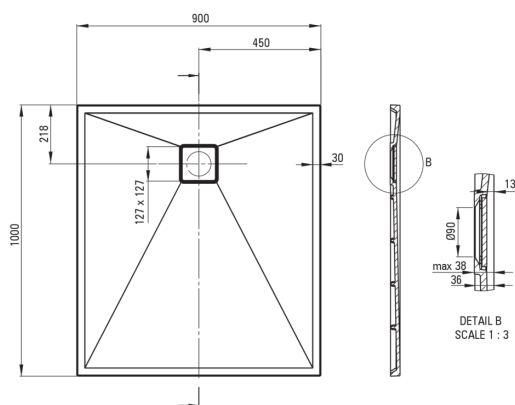

Caratteristiche:

- Detergente dedicato, sicuro per le superfici pulite
- Le proprietà idrofobiche respingono le molecole d'acqua
- Proprietà del granito Deante: resistenza agli urti, alle alte temperature, allo scolorimento e agli shock termici, secondo la norma EN 13310.
- Per l'installazione a livello del pavimento, direttamente sul massetto o supportato da materiale da costruzione
- Possibilità di tagliare il piatto doccia in granito
- Attenzione: il sifone NHC_029C può essere utilizzato con il piatto doccia.
- Solo i migliori materiali, la cui qualità è stata confermata da test di laboratorio
- La finitura arricchita con ioni d'argento aggiunge proprietà antisettiche