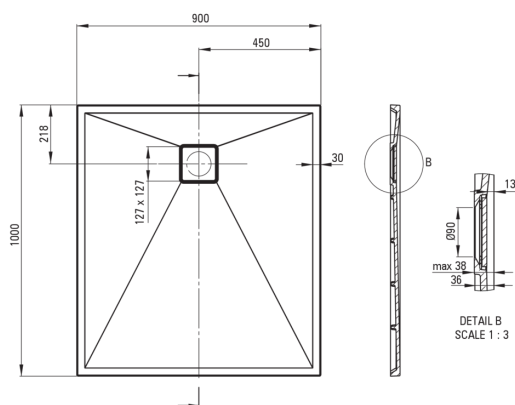

CORREO

Receveur de douche en granit, rectangulaire

deante

Code produit: KQR_A45B

EAN: 5907650878933

Couleur: alabaster

Garantie [années]: 10

Receveurs de douche

Matériel	granit
Forme	rectangulaire
Largeur [mm]	900
Longueur [mm]	1000
Hauteur [mm]	36

Caractéristiques:

- Agent de nettoyage dédié, sans danger pour les surfaces nettoyées
- Les propriétés hydrophobes repoussent les molécules d'eau
- Propriétés du granit Deante : résistance aux chocs, haute température, décoloration, choc thermique - avec norme EN 13310
- Pour une installation au niveau du sol, directement sur la chape ou supportée par un matériau de construction
- Possibilité de couper le receveur de douche en granit
- Attention : le siphon NHC_029C peut être utilisé avec le receveur de douche
- Seuls les meilleurs matériaux, dont la qualité a été confirmée par des tests en laboratoire
- La finition enrichie en ions d'argent ajoute des propriétés antiseptiques