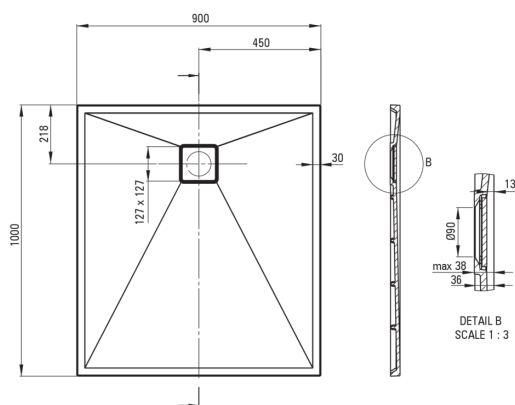

Características:

- Una medida dedicada en la oferta es una caja fuerte dedicada para superficies limpias
- Las propiedades hidrofóbicas repelen las partículas de agua
- Propiedades del granito de DeceS: resistencia al impacto, alta temperatura, decoloración, choque térmico, según el Europa PN - en 13310
- Para construir en el nivel del piso, directamente en la regla o en el soporte con material de construcción
- Posibilidad de cortar una piscina de remo de granito
- ¡Atención! El sifón NHC_029C encaja en el plato de ducha
- Solo los mejores materiales cuya calidad es confirmada por la investigación en el laboratorio
- El acabado enriquecido con iones de plata agrega propiedades antisépticas