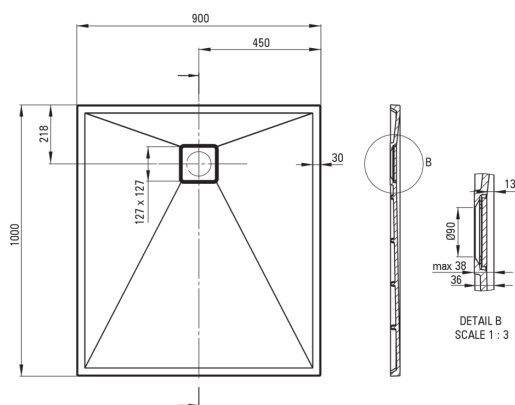

Charakteristische Merkmale:

- Spezielles Mittel, das für die zu reinigenden Oberflächen unbedenklich ist
- Durch die hydrophoben Eigenschaften werden Wassermoleküle abgestoßen
- Eigenschaften von Deante-Granit: Widerstandsfähigkeit gegen Stöße, hohe Temperaturen, Verfärbungen, Temperaturschocks - gemäß der europäischen Norm PN-EN 13310
- Zum bodenebenen Einbau direkt auf dem Estrich oder auf der Baustoffunterlage
- Granit- Duschtasse kann zugeschnitten werden
- Achtung! Siphon NHC_029C passt zur Duschtasse
- Nur die besten Materialien, deren Qualität durch Laboruntersuchungen bestätigt wird
- Die mit Silberionen angereicherte Ausführung fügt antiseptische Eigenschaften hinzu