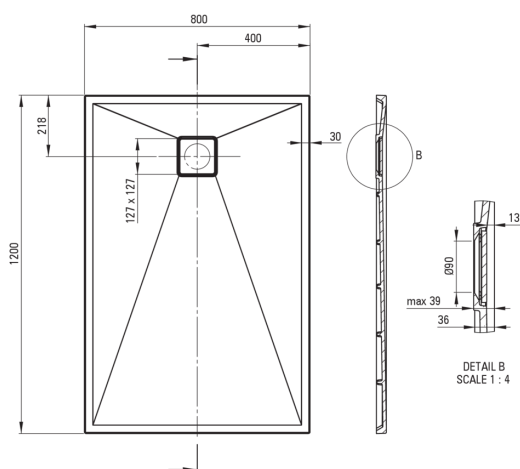

Відмінна риса:

- Пропонуємо спеціальний засіб, безпечний для очищуваних поверхонь
- Гідрофобні властивості відштовхують молекули води
- Властивості граніту Deante: стійкий на удари, високу температуру, знебарвлення, тепловий удар - відповідно до європейського стандарту PN-EN 13310
- Для установки на рівні підлози, безпосередньо на виливі або на опорі конструкційного матеріалу
- Можливість різання гранітного піддону
- Увага! Сифон pHc_029c підходить для душового піддону
- Тільки найкращі матеріали, якість яких ми підтверджуємо дослідженнями в лабораторії
- Оздоблення, збагачене іонами срібла, додає антисептичні властивості