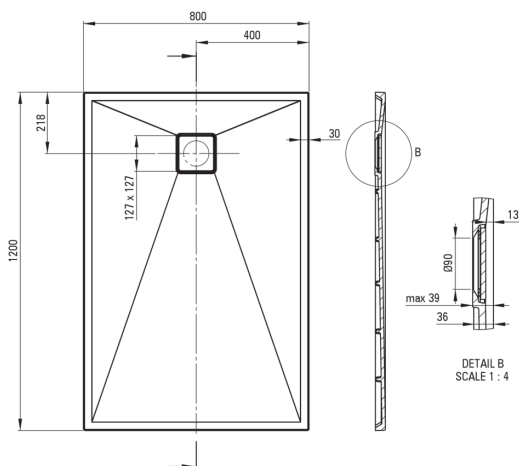

karakteristike:

- V ponudbi Deante imamo tudi varna namenska čistila
- Hidrofobne lastnosti odbijajo molekule vode
- Lastnosti granita Deante: odpornost na udarce, visoko temperaturo, razbarvanje, toplotni šok - v skladu z evropskim standardom PN-EN 13310
- Za namestitev pri tleh, neposredno na estrih ali podprt z gradbenim materialom
- Možnost razreza granitne tuš kadi
- Pozor! Tuš kadi ustreza sifon NHC_029C
- Samo najboljši materiali, katerih kakovost je potrjena z laboratorijskimi testi
- Finiš, obogaten s srebrovimi ioni, doda antiseptične lastnosti