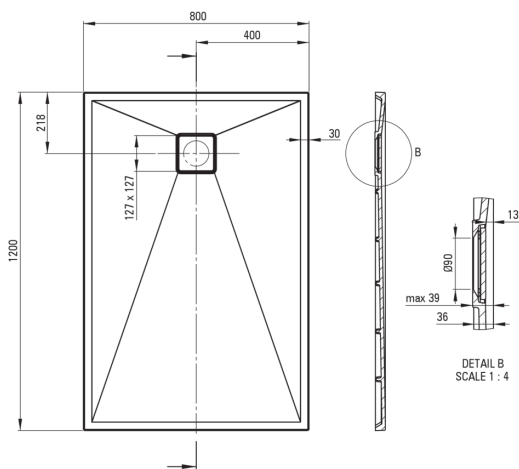

karakteristike:

- V ponudbi Deante imamo tudi varna namenska čistila
- Hidrofobne lastnosti odbijajo molekule vode
- Lastnosti granita Deante: odpornost na udarce, visoko temperaturo, razbarvanje, toplotni šok - v skladu z evropskim standardom PN-EN 13310
- Za namestitev pri tleh, neposredno na estrih ali podprt z gradbenim materialom
- Možnost razreza granitne tuš kadi
- Pozor! Tuš kadi ustreza sifon NHC_029C
- Samo najboljši materiali, katerih kakovost je potrjena z laboratorijskimi testi
- Finiš, obogaten s srebrovimi ioni, doda antiseptične lastnosti