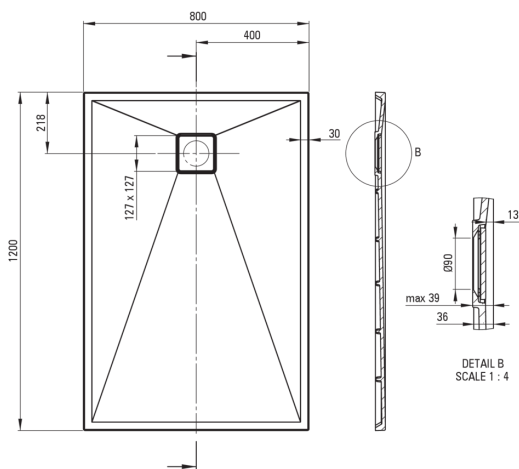

Отличительные черты:

- Специальное средство, безопасное для очищаемых поверхностей
- Гидрофобные свойства отталкивают молекулы воды
- Свойства гранита Deante: ударопрочность, выносливость на высокую температуру, обесцвечивание, термический удар
- Для установки на уровне пола, непосредственно на плитку или на строительный материал
- Гранитный душевой поддон может быть вырезан по размеру
- Внимание! Сифон NHC_029C подходит для душевого поддона
- Только лучшие материалы, качество которых подтверждено лабораторными испытаниями
- Отделка, обогащенная ионами серебра, придает антисептические свойства