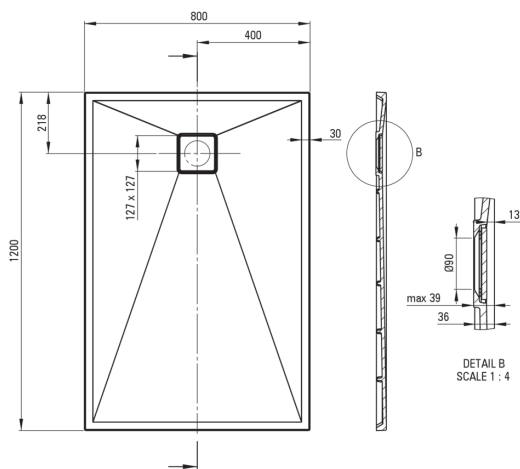

Caracteristici:

- Agent de curățare special, sigur pentru suprafețele curățate
- Proprietățile hidrofobe resping moleculele de apă
- Proprietățile granitului Deante: rezistență la impact, temperatură ridicată, decolorare, șoc termic - conform standardului EN 13310
- Pentru instalare la nivelul pardoselii, direct pe paravan sau sprijinită pe materialul de construcție
- Posibilitate de tăiere a cădiței de duș din granit
- Atenție: Sifoanele NHC_029C pot fi folosite împreună cu cădița de duș.
- Doar cele mai bune materiale, a căror calitate a fost certificată prin teste de laborator
- Finisajul îmbogățit cu ioni de argint adaugă proprietăți antiseptice.