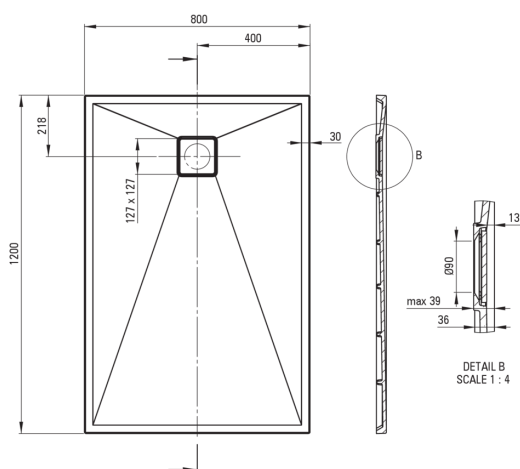

CORREO

Cădiță de duș din granit, rectangular

deante

Codul produsului: KQR_A44B

EAN: 5907650878926

Culoarea: alabastru

Garanție [ani]: 10

Cădițe de duș

Material	granit
Formă	rectangular
Lățime [mm]	800
Lungimea [mm]	1200
Înălțime [mm]	36

Caracteristici:

- Agent de curățare special, sigur pentru suprafețele curățate
- Proprietățile hidrofobe resping moleculele de apă
- Proprietățile granitului Deante: rezistență la impact, temperatură ridicată, decolorare, șoc termic - conform standardului EN 13310
- Pentru instalare la nivelul pardoselii, direct pe paravan sau sprijinită pe materialul de construcție
- Posibilitate de tăiere a cădiței de duș din granit
- Atenție: Sifoanele NHC_029C pot fi folosite împreună cu cădița de duș.
- Doar cele mai bune materiale, a căror calitate a fost certificată prin teste de laborator
- Finisajul îmbogățit cu ioni de argint adaugă proprietăți antiseptice.