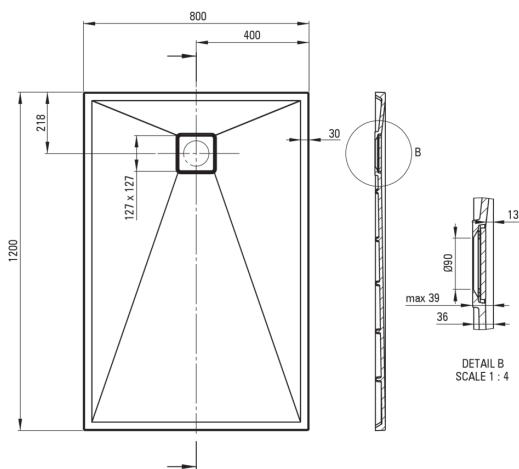

Caratteristiche:

- Detergente dedicato, sicuro per le superfici pulite
- Le proprietà idrofobiche respingono le molecole d'acqua
- Proprietà del granito Deante: resistenza agli urti, alle alte temperature, allo scolorimento e agli shock termici, secondo la norma EN 13310.
- Per l'installazione a livello del pavimento, direttamente sul massetto o supportato da materiale da costruzione
- Possibilità di tagliare il piatto doccia in granito
- Attenzione: il sifone NHC_029C può essere utilizzato con il piatto doccia.
- Solo i migliori materiali, la cui qualità è stata confermata da test di laboratorio
- La finitura arricchita con ioni d'argento aggiunge proprietà antisettiche