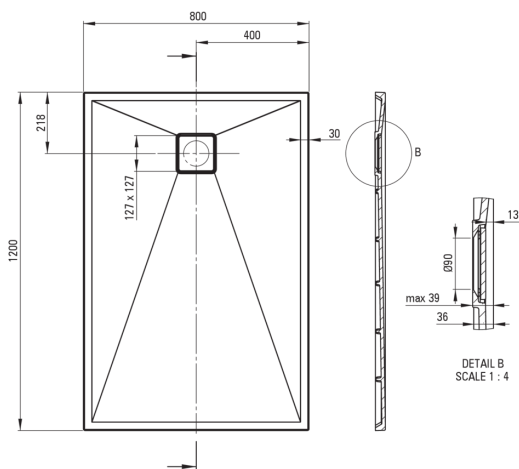

CORREO

Receveur de douche en granit, rectangulaire

deante

Code produit: KQR_A44B

EAN: 5907650878926

Couleur: alabaster

Garantie [années]: 10

Receveurs de douche

Matériel	granit
Forme	rectangulaire
Largeur [mm]	800
Longueur [mm]	1200
Hauteur [mm]	36

Caractéristiques:

- Agent de nettoyage dédié, sans danger pour les surfaces nettoyées
- Les propriétés hydrophobes repoussent les molécules d'eau
- Propriétés du granit Deante : résistance aux chocs, haute température, décoloration, choc thermique - avec norme EN 13310
- Pour une installation au niveau du sol, directement sur la chape ou supportée par un matériau de construction
- Possibilité de couper le receveur de douche en granit
- Attention : le siphon NHC_029C peut être utilisé avec le receveur de douche
- Seuls les meilleurs matériaux, dont la qualité a été confirmée par des tests en laboratoire
- La finition enrichie en ions d'argent ajoute des propriétés antiseptiques