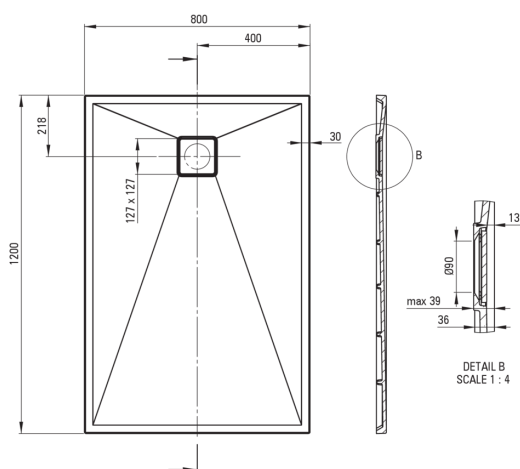

CORREO

Receveur de douche en granit, rectangulaire

deante

Code produit: KQR_A44B

EAN: 5907650878926

Couleur: alabaster

Garantie [années]: 10

Receveurs de douche

Matériel	granit
Forme	rectangulaire
Largeur [mm]	800
Longueur [mm]	1200
Hauteur [mm]	36

Caractéristiques:

- Agent de nettoyage dédié, sans danger pour les surfaces nettoyées
- Les propriétés hydrophobes repoussent les molécules d'eau
- Propriétés du granit Deante : résistance aux chocs, haute température, décoloration, choc thermique - avec norme EN 13310
- Pour une installation au niveau du sol, directement sur la chape ou supportée par un matériau de construction
- Possibilité de couper le receveur de douche en granit
- Attention : le siphon NHC_029C peut être utilisé avec le receveur de douche
- Seuls les meilleurs matériaux, dont la qualité a été confirmée par des tests en laboratoire
- La finition enrichie en ions d'argent ajoute des propriétés antiseptiques