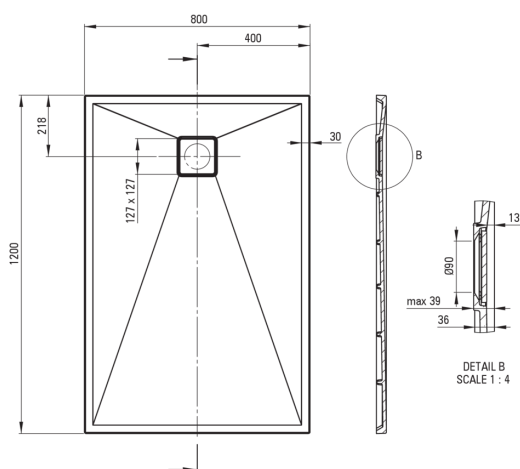

CORREO

Bandeja de ducha de granito, rectangular

deante

Código de producto: KQR_A44B

EAN: 5907650878926

Color: alabastro

Garantía [años]: 10

Bandejas de ducha

Material	granito
Forma	rectangular
Ancho [mm]	800
Longitud [mm]	1200
Altura [mm]	36

Características:

- Una medida dedicada en la oferta es una caja fuerte dedicada para superficies limpias
- Las propiedades hidrofóbicas repelen las partículas de agua
- Propiedades del granito de DeceS: resistencia al impacto, alta temperatura, decoloración, choque térmico, según el Europa PN - en 13310
- Para construir en el nivel del piso, directamente en la regla o en el soporte con material de construcción
- Posibilidad de cortar una piscina de remo de granito
- ¡Atención! El sifón NHC_029C encaja en el plato de ducha
- Solo los mejores materiales cuya calidad es confirmada por la investigación en el laboratorio
- El acabado enriquecido con iones de plata agrega propiedades antisépticas